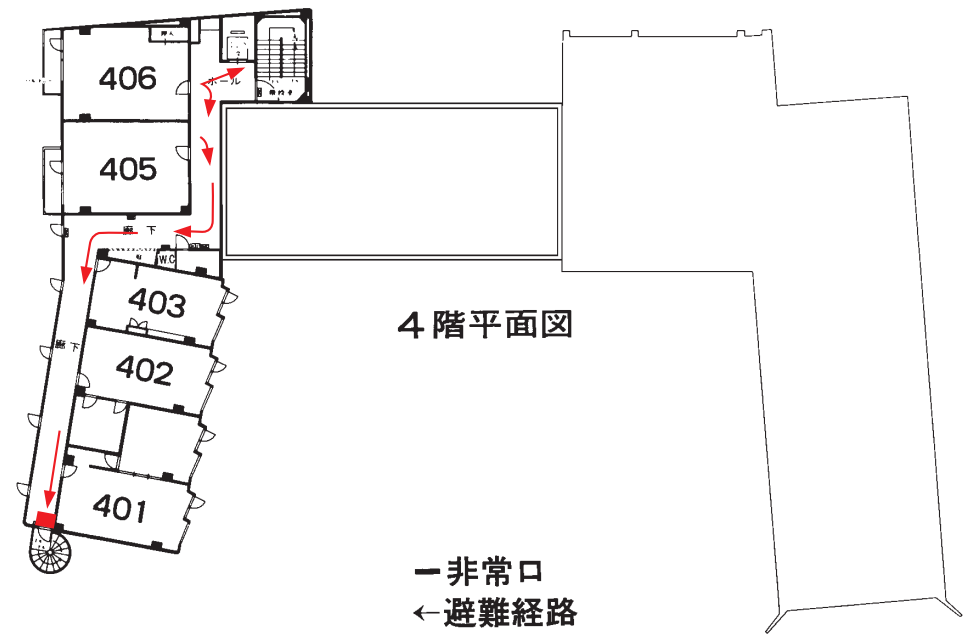

—新宮島—・宮浜温泉
宮島対岸・宮浜温泉

湯の宿

宮浜グランドホテル

Miyahama Grand Hotel

広島県廿日市市宮浜温泉2-5-4 〒739-0454 ☎ (0829) 55-2255
FAX (0829) 54-0286

1階平面図

3階平面図

2階平面図

4階平面図

—非常口
←避難経路

御一行様 名様

ご宿泊日 月 日 曜日

毎度、当ホテルを御指名いただき有難うございます。
万一人員減員の折は至急にお知らせの上減員相当の御部屋を返室いただきたく存じます。
返室いただけない場合別途室料をお願いする事が有りますので
よろしく御了承下さい。
従業員一同皆様のお越しを心よりお待ちしております。

減員の場合の返室順位

1	2	3	4	5	6

(修旅用)御部屋割表

室番	帖数	定員	人員
102	ツイン バス付	2	
103	8+4 シャワ付	6~7	
105	8+4 バス付	6~7	
106	14 バス付	10	
201	8+4	6~7	
202	8+4	6~7	
203	8+4	6~7	
205	ツイン バス付	2	
206	10	6~7	
207	10	6~7	
208	10	6~7	
210	10	6~7	
211	10	6~7	
212	10	6~7	
213	12+4	10	
215	12+4	10	
216	12+4	10	
217	12+4	10	
301	8+4 バス付	6~7	
302	8+4 バス付	6~7	
303	8+4 バス付	6~7	
305	ツイン バス付	2	
306	16+2	12	
307	16+2	12	
308	10+4+6 バス付	12	
310	10+4+8	14	
311	10+4+6 バス付	12	
401	和室8 ツイン シャワ付	8	
402	和室8 ツイン バス付	8	
403	8 シャワ付	6~7	
405	12+2+5 バス付	10~12	
406	12+2+5 バス付	10~12	
合計		248-269	