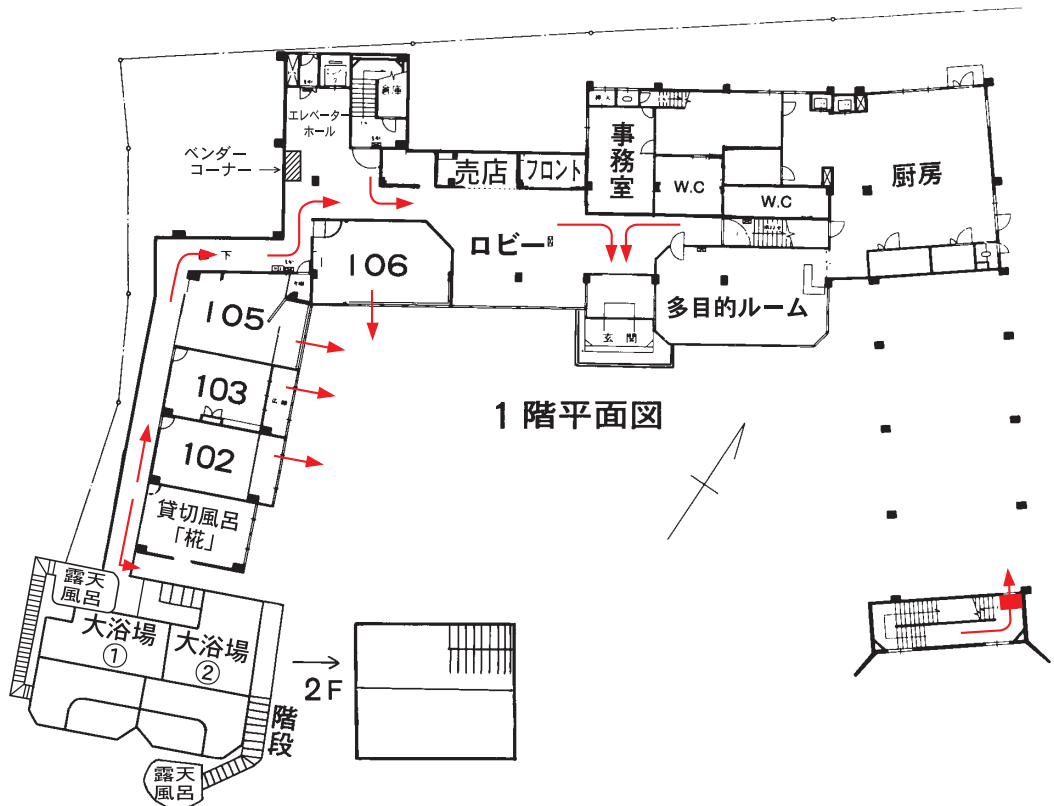

—新宮島—・宮浜温泉
宮島対岸・宮浜温泉

湯の宿

宮浜グランドホテル

Miyahama Grand Hotel

広島県廿日市市宮浜温泉2-5-4 〒739-0454 ☎ (0829) 55-2255
FAX (0829) 54-0286

1階平面図

3階平面図

2階平面図

4階平面図

—非常口
←避難経路

御一行様 名様

ご宿泊日 月 日 曜日

毎度、当ホテルを御指名いただき有難うございます。
万一人員減員の折は至急にお知らせの上減員相当の御部屋を返室いただきたく存じます。
返室いただけない場合別途室料をお願いする事が有りますので
よろしく御了承下さい。
従業員一同皆様のお越しを心よりお待ちしております。

減員の場合の返室順位

1	2	3	4	5	6

(修旅用)御部屋割表

室番	帖数	定員	人員
102	ツイン バス付	2	
103	8+4 シャワ付	6~7	
105	8+4 バス付	6~7	
106	14 バス付	10	
201	8+4	6~7	
202	8+4	6~7	
203	8+4	6~7	
205	ツイン バス付	2	
206	10	6~7	
207	10	6~7	
208	10	6~7	
210	10	6~7	
211	10	6~7	
212	10	6~7	
213	12+4	10	
215	12+4	10	
216	12+4	10	
217	12+4	10	
301	8+4 バス付	6~7	
302	8+4 バス付	6~7	
303	8+4 バス付	6~7	
305	ツイン バス付	2	
306	16+2	12	
307	16+2	12	
308	10+4+6 バス付	12	
310	10+4+8	14	
311	10+4+6 バス付	12	
401	和室8 ツイン シャワ付	8	
402	和室8 ツイン バス付	8	
403	8 シャワ付	6~7	
405	12+2+5 バス付	10~12	
406	12+2+5 バス付	10~12	
合計		248-269	