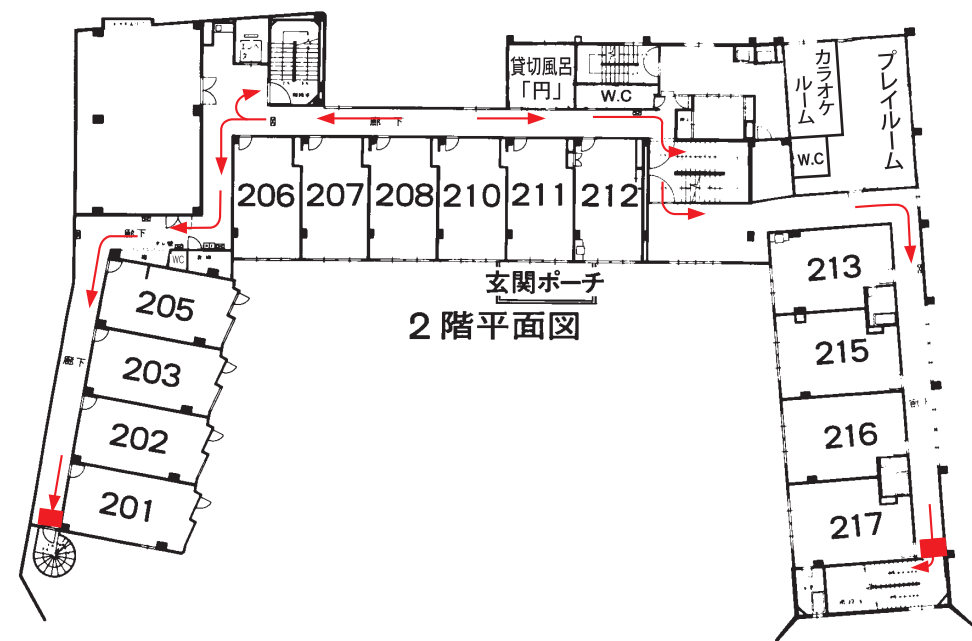

—新宮島—・宮浜温泉
宮島対岸・宮浜温泉

湯の宿

宮浜グランドホテル

Miyahama Grand Hotel

広島県廿日市市宮浜温泉2-5-4 〒739-0454 ☎ (0829) 55-2255
FAX (0829) 54-0286

1階平面図

3階平面図

2階平面図

4階平面図

—非常口
←避難経路

御一行様 名様

ご宿泊日 月 日 曜日

毎度、当ホテルを御指名いただき有難うございます。
万一人員減員の折は至急にお知らせの上減員相当の御部屋を返室いただきたく存じます。
返室いただけない場合別途室料をお願いする事が有りますので
よろしく御了承下さい。
従業員一同皆様のお越しを心よりお待ちしております。

減員の場合の返室順位

1	2	3	4	5	6

(修旅用)御部屋割表

室番	帖数	定員	人員
102	ツイン バス付	2	
103	8+4 シャワ付	6~7	
105	8+4 バス付	6~7	
106	14 バス付	10	
201	8+4	6~7	
202	8+4	6~7	
203	8+4	6~7	
205	ツイン バス付	2	
206	10	6~7	
207	10	6~7	
208	10	6~7	
210	10	6~7	
211	10	6~7	
212	10	6~7	
213	12+4	10	
215	12+4	10	
216	12+4	10	
217	12+4	10	
301	8+4 バス付	6~7	
302	8+4 バス付	6~7	
303	8+4 バス付	6~7	
305	ツイン バス付	2	
306	16+2	12	
307	16+2	12	
308	10+4+6 バス付	12	
310	10+4+8	14	
311	10+4+6 バス付	12	
401	和室8 ツイン シャワ付	8	
402	和室8 ツイン バス付	8	
403	8 シャワ付	6~7	
405	12+2+5 バス付	10~12	
406	12+2+5 バス付	10~12	
合計		248-269	