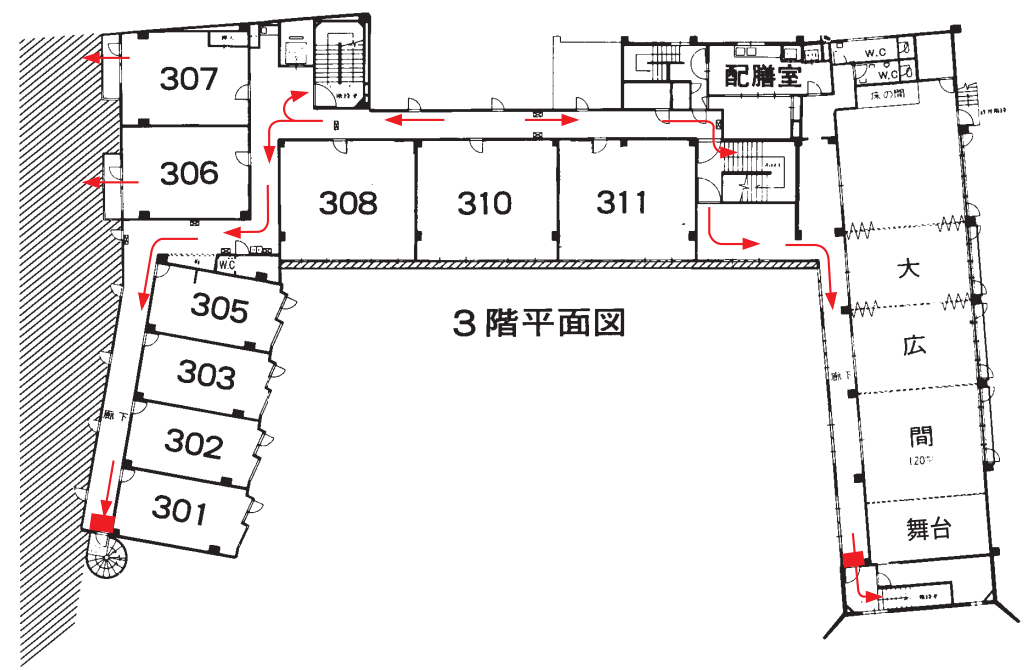

—新宮島—・宮浜温泉
宮島対岸・宮浜温泉

湯の宿

宮浜グランドホテル

Miyahama Grand Hotel

広島県廿日市市宮浜温泉2-5-4 〒739-0454 ☎ (0829) 55-2255
FAX (0829) 54-0286

1階平面図

3階平面図

2階平面図

4階平面図

—非常口
←避難経路

御一行様 名様

ご宿泊日 月 日 曜日

毎度、当ホテルを御指名いただき有難うございます。
万一人員減員の折は至急にお知らせの上減員相当の御部屋を返室いただきたく存じます。
返室いただけない場合別途室料をお願いする事が有りますので
よろしく御了承下さい。
従業員一同皆様のお越しを心よりお待ちしております。

減員の場合の返室順位

1	2	3	4	5	6

(修旅用)御部屋割表

室番	帖数	定員	人員
102	ツイン バス付	2	
103	8+4 シャワ付	6~7	
105	8+4 バス付	6~7	
106	14 バス付	10	
201	8+4	6~7	
202	8+4	6~7	
203	8+4	6~7	
205	ツイン バス付	2	
206	10	6~7	
207	10	6~7	
208	10	6~7	
210	10	6~7	
211	10	6~7	
212	10	6~7	
213	12+4	10	
215	12+4	10	
216	12+4	10	
217	12+4	10	
301	8+4 バス付	6~7	
302	8+4 バス付	6~7	
303	8+4 バス付	6~7	
305	ツイン バス付	2	
306	16+2	12	
307	16+2	12	
308	10+4+6 バス付	12	
310	10+4+8	14	
311	10+4+6 バス付	12	
401	和室8 ツイン シャワ付	8	
402	和室8 ツイン バス付	8	
403	8 シャワ付	6~7	
405	12+2+5 バス付	10~12	
406	12+2+5 バス付	10~12	
合計		248-269	