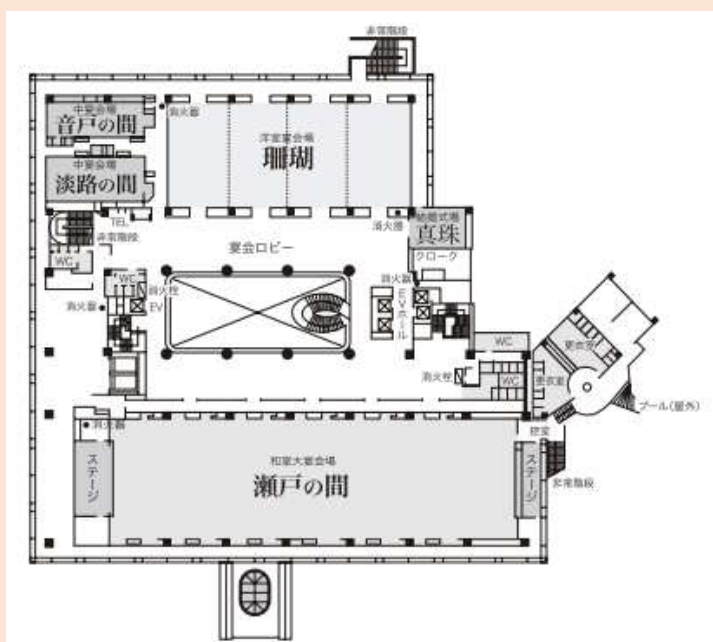

客室（5階～）

【客室（一例）】

【和室 10畳】 5名様

【和室 12畳】 6名様

【和洋室】 7名様

【参考】フロアマップ

【客室設備】

- ・アメニティー：
バスタオル・フェイスタオル・歯ブラシ・館内スリッパ
- ・金庫：あり ※小学校のみ貴重品袋対応可能
- ・ドライヤー：あり
- ・洗面所／トイレ：あり
- ・電話：内外線カット可能
- ・テレビ：有料テレビ放送なし
- ・冷蔵庫：空 ※500mlミネラルウォーターを1人1本ご用意
(夜間の水分補給用／無料)

お食事（宴会場）

■メイン会場：珊瑚の間（最大250名収容／4分割可）

■サブ会場：瀬戸の間

■フロアマップ（4階）

【ご夕食】

- ・ 18:00～19:30の間に
食事開始

【ご朝食】

- ・ 7:00～ 食事可能

- ・ お食事会場はお選びいただけません。
- ・ 学校の規模に応じて2会場のご案内となる場合もございます。
- ・ 食事アレルギーにつきましては、事前にお知らせください。
- ・ 写真はイメージです。

館内施設案内・アクセス

館内施設

- 適マーク：防火基準点検済
- 客室フロア 非常口：
 - 各階通路両端合わせて3か所
- エレベーター：客用1機（西側のみ利用可）
 - ※生徒の移動は原則「階段」のご利用をお願いします。
- ゲームコーナー：なし
- 自動販売機：各客室階に設置
- 売店：ホテル3階（7:00～21:30）
- 入浴：2階 貸切風呂「楓」／「桜」