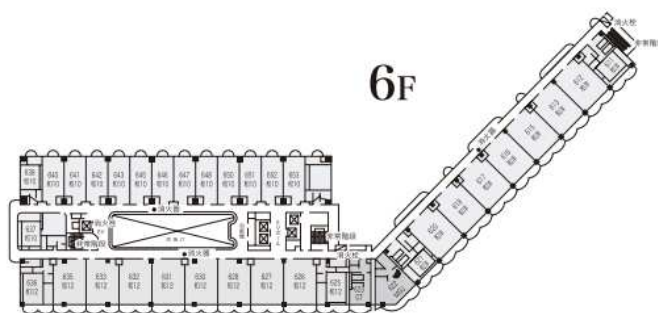

客室（5階～）

【客室（一例）】

【和室 10畳】 5名様

【和室 12畳】 6名様

【和洋室】 7名様

【参考】フロアマップ

【客室設備】

- ・アメニティー：
バスタオル・フェイスタオル・歯ブラシ・館内スリッパ
- ・金庫：あり ※小学校のみ貴重品袋対応可能
- ・ドライヤー：あり
- ・洗面所／トイレ：あり
- ・電話：内外線カット可能
- ・テレビ：有料テレビ放送なし
- ・冷蔵庫：空 ※500mlミネラルウォーターを1人1本ご用意
(夜間の水分補給用／無料)