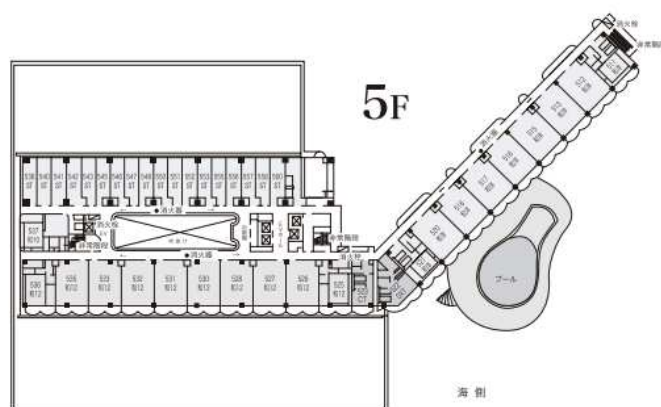

客室（5階～）

【客室（一例）】

【和室 10畳】 5名様

【和室 12畳】 6名様

【和洋室】 7名様

【参考】フロアマップ

【客室設備】

- ・アメニティー：
バスタオル・フェイスタオル・歯ブラシ・館内スリッパ
- ・金庫：あり ※小学校のみ貴重品袋対応可能
- ・ドライヤー：あり
- ・洗面所／トイレ：あり
- ・電話：内外線カット可能
- ・テレビ：有料テレビ放送なし
- ・冷蔵庫：空 ※500mlミネラルウォーターを1人1本ご用意
(夜間の水分補給用／無料)

- ・ お食事会場はお選びいただけません。
- ・ 学校の規模に応じて2会場のご案内となる場合もございます。
- ・ 食事アレルギーにつきましては、事前にお知らせください。
- ・ 写真はイメージです。

館内施設案内・アクセス

館内施設

- 適マーク：防火基準点検済
- 客室フロア 非常口：
 - 各階通路両端合わせて3か所
- エレベーター：客用1機（西側のみ利用可）
 - ※生徒の移動は原則「階段」のご利用をお願いします。
- ゲームコーナー：なし
- 自動販売機：各客室階に設置
- 売店：ホテル3階（7:00～21:30）
- 入浴：2階 貸切風呂「楓」／「桜」