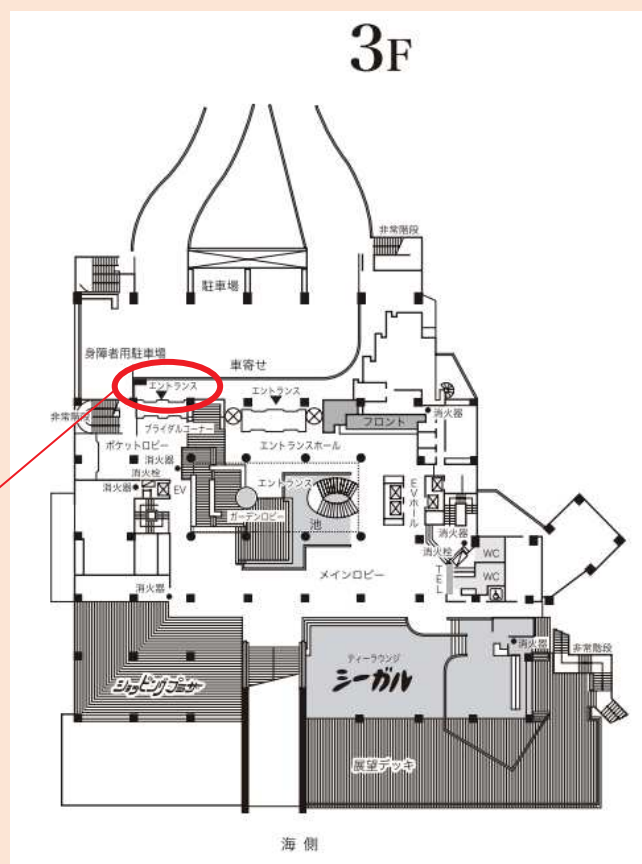

世界遺産「宮島」と、「瀬戸の多島美」にまつまれた、
絶好のロケーション

修学旅行のご案内

館内のご案内

全194室、500名収容可能な宴会場などがある、大型ホテル。
多くの歴史と文化を体験できる広島県にて、宮島を臨む自然
豊かな環境の中で、学びの経験と最高の思い出を。

修学旅行専用 ホテル出入口

■ホテル入口：3階

ホテル3階 修学旅行用の出入口（1カ所）より、一般のお客様と分けてご案内いたします。
駐車場には大型バス駐車可能。（無料）

客室（5階～）

【客室（一例）】

【和室 10畳】 5名様

【和室 12畳】 6名様

【和洋室】 7名様

【参考】フロアマップ

【客室設備】

- ・アメニティー：
バスタオル・フェイスタオル・歯ブラシ・館内スリッパ
- ・金庫：あり ※小学校のみ貴重品袋対応可能
- ・ドライヤー：あり
- ・洗面所／トイレ：あり
- ・電話：内外線カット可能
- ・テレビ：有料テレビ放送なし
- ・冷蔵庫：空 ※500mlミネラルウォーターを1人1本ご用意
(夜間の水分補給用／無料)

- ・ お食事会場はお選びいただけません。
- ・ 学校の規模に応じて2会場のご案内となる場合もございます。
- ・ 食事アレルギーにつきましては、事前にお知らせください。
- ・ 写真はイメージです。

館内施設案内・アクセス

館内施設

- 適マーク：防火基準点検済
- 客室フロア 非常口：
 - 各階通路両端合わせて3か所
- エレベーター：客用1機（西側のみ利用可）
 - ※生徒の移動は原則「階段」のご利用をお願いします。
- ゲームコーナー：なし
- 自動販売機：各客室階に設置
- 売店：ホテル3階（7:00～21:30）
- 入浴：2階 貸切風呂「楓」／「桜」