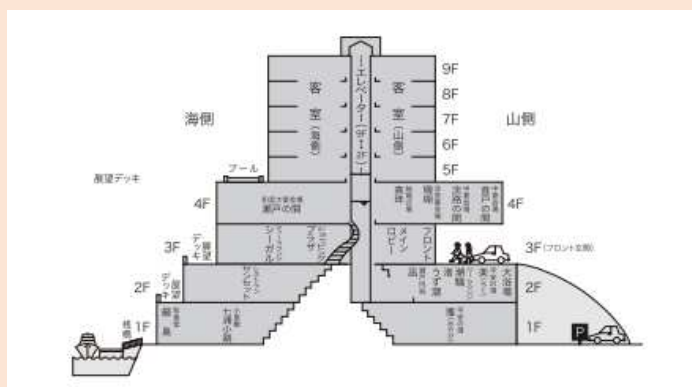

世界遺産「宮島」と、「瀬戸の多島美」にまつまれた、
絶好のロケーション

修学旅行のご案内

館内のご案内

全194室、500名収容可能な宴会場などがある、大型ホテル。
多くの歴史と文化を体験できる広島県にて、宮島を臨む自然
豊かな環境の中で、学びの経験と最高の思い出を。

修学旅行専用 ホテル出入口

■ホテル入口：3階

ホテル3階 修学旅行用の出入口（1カ所）より、一般のお客様と分けてご案内いたします。
駐車場には大型バス駐車可能。（無料）

客室（5階～）

【客室（一例）】

【和室 10畳】 5名様

【和室 12畳】 6名様

【和洋室】 7名様

【参考】フロアマップ

【客室設備】

- ・アメニティー：
バスタオル・フェイスタオル・歯ブラシ・館内スリッパ
- ・金庫：あり ※小学校のみ貴重品袋対応可能
- ・ドライヤー：あり
- ・洗面所／トイレ：あり
- ・電話：内外線カット可能
- ・テレビ：有料テレビ放送なし
- ・冷蔵庫：空 ※500mlミネラルウォーターを1人1本ご用意
(夜間の水分補給用／無料)

お食事（宴会場）

■メイン会場：珊瑚の間（最大250名収容／4分割可）

■サブ会場：瀬戸の間

■フロアマップ（4階）

【ご夕食】

- ・ 18:00～19:30の間に
食事開始

【ご朝食】

- ・ 7:00～ 食事可能

- ・ お食事会場はお選びいただけません。
- ・ 学校の規模に応じて2会場のご案内となる場合もございます。
- ・ 食事アレルギーにつきましては、事前にお知らせください。
- ・ 写真はイメージです。

館内施設案内・アクセス

館内施設

- 適マーク：防火基準点検済
- 客室フロア 非常口：
 - 各階通路両端合わせて3か所
- エレベーター：客用1機（西側のみ利用可）
 - ※生徒の移動は原則「階段」のご利用をお願いします。
- ゲームコーナー：なし
- 自動販売機：各客室階に設置
- 売店：ホテル3階（7:00～21:30）
- 入浴：2階 貸切風呂「楓」／「桜」